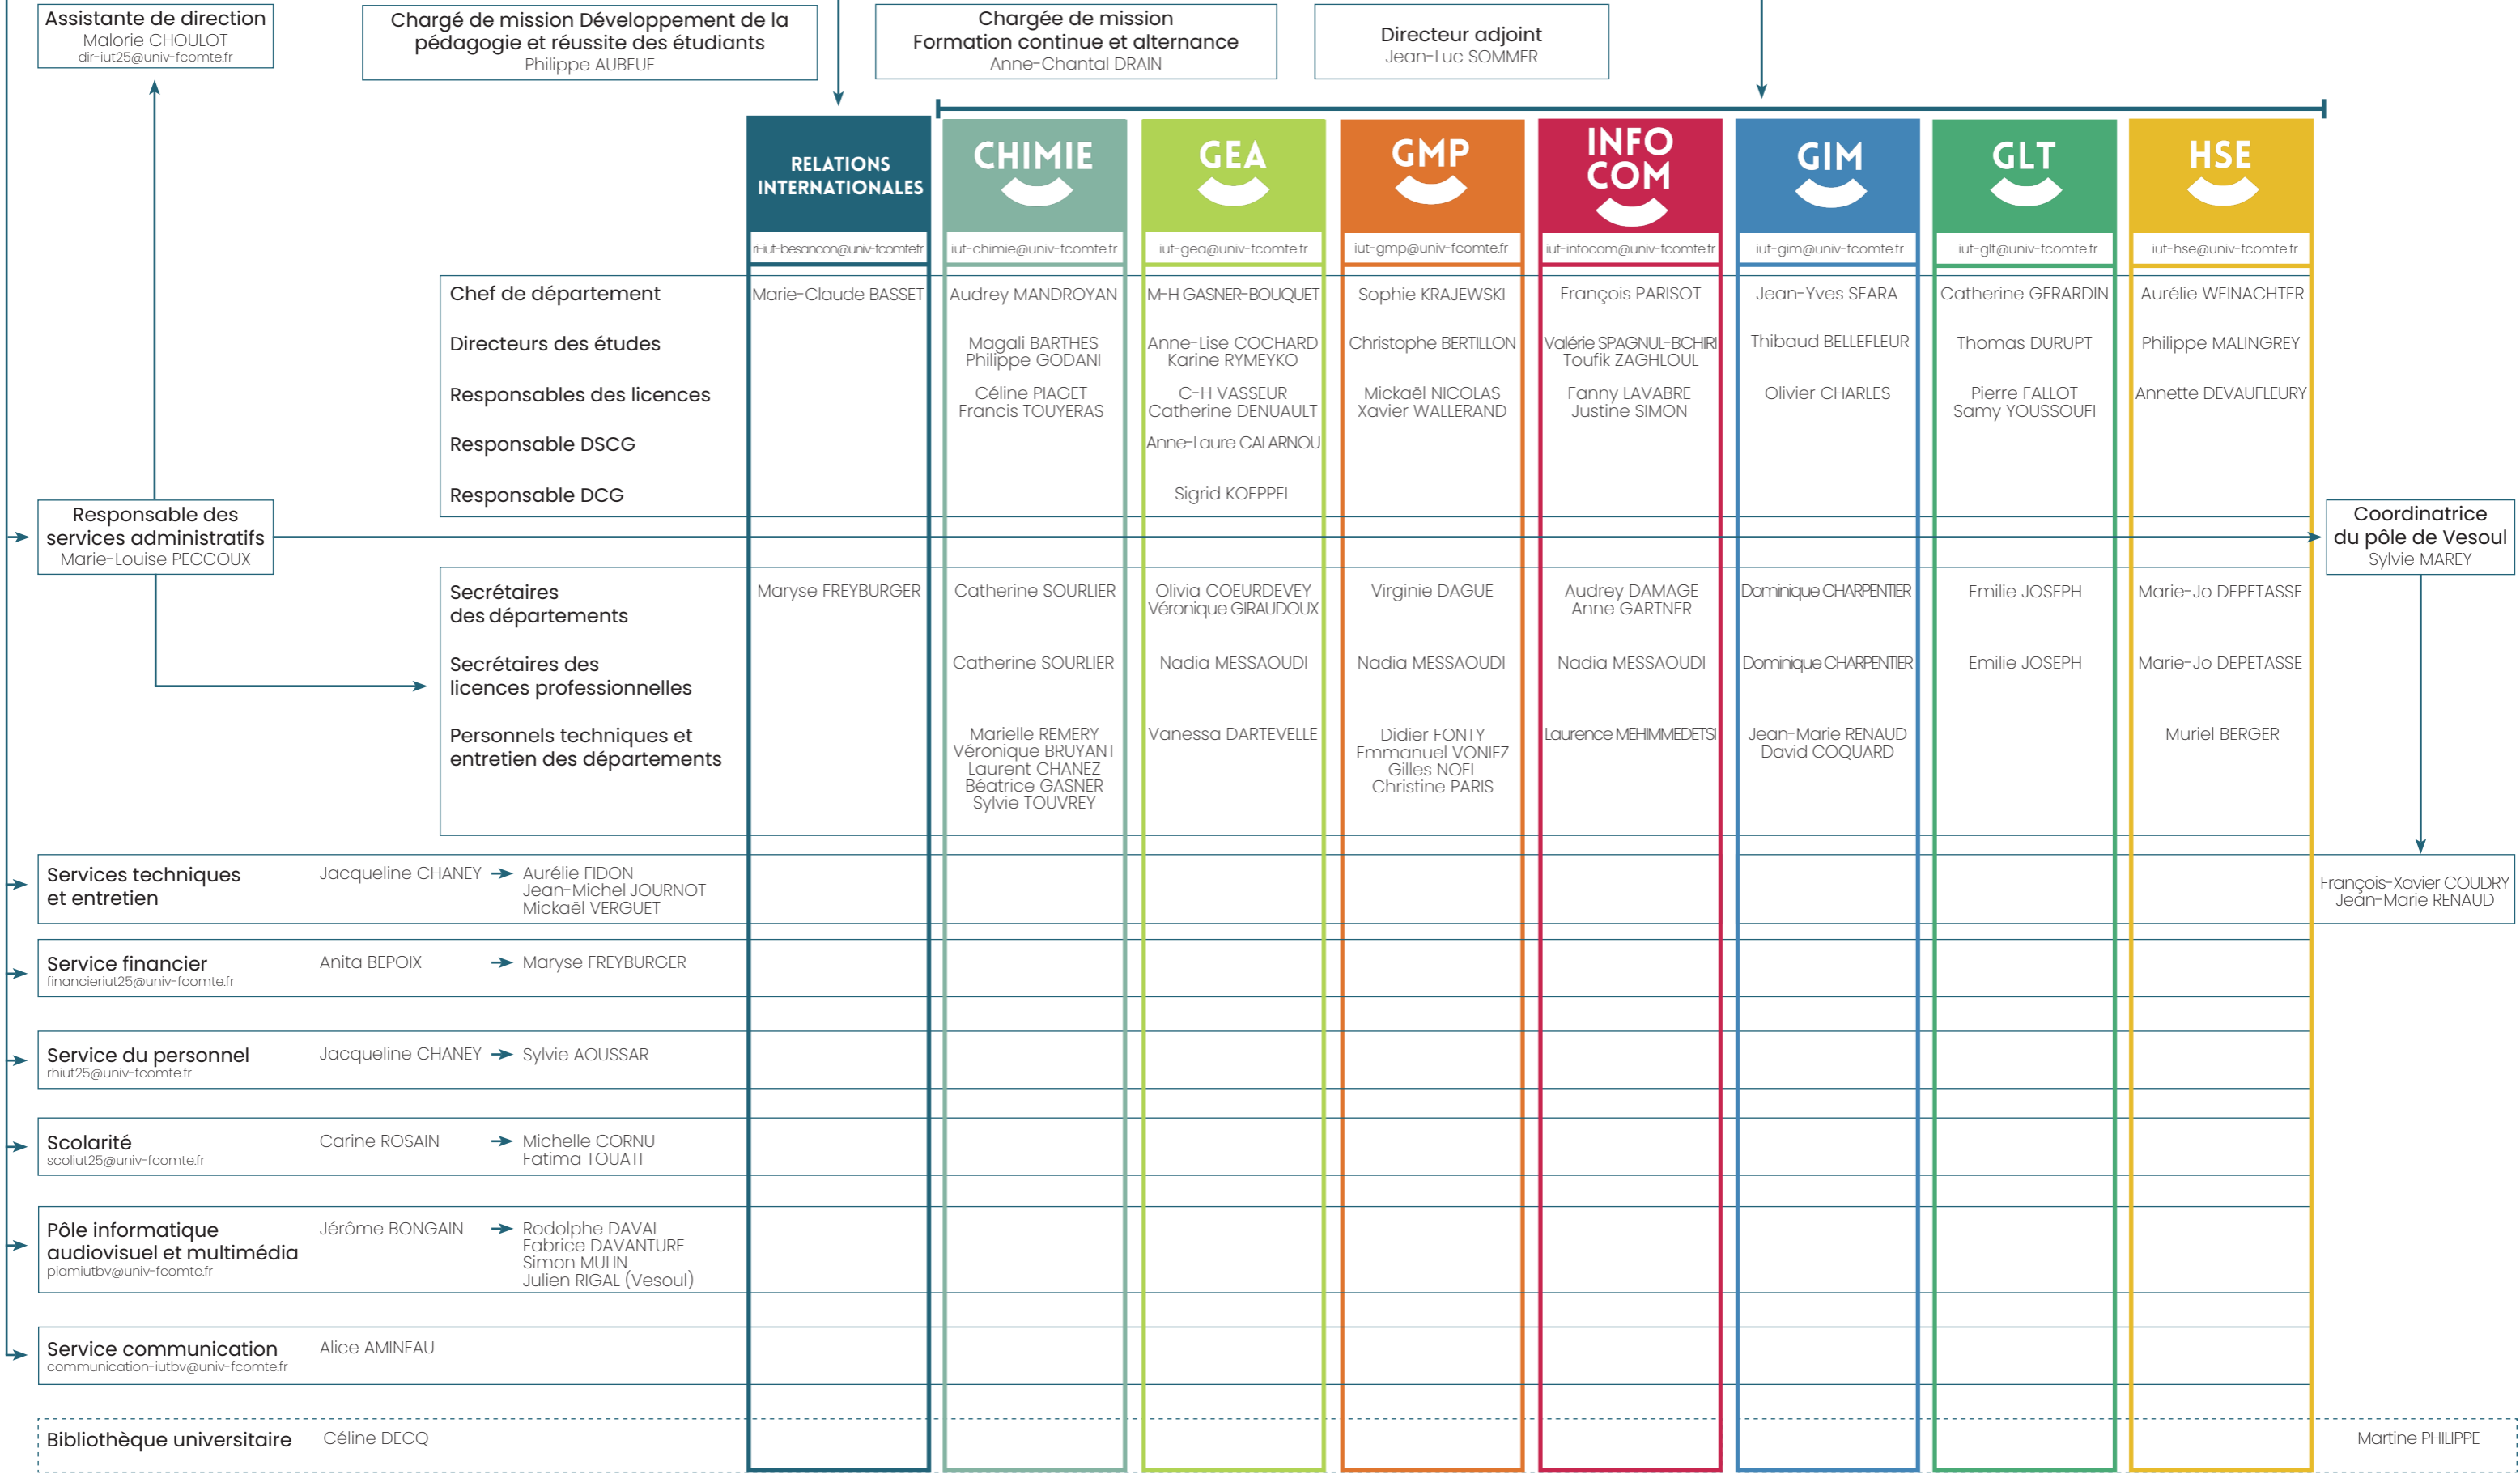

ORGANIGRAMME 2021-2022

Directrice
Anne-Laurence FERRARI

Présidente du conseil d'institut
Cathy PONÇOT

Pôle de Vesoul
Avenue des Rives du Lac
70000 VAVRE ET MONTAILLE
03 63 08 23 63