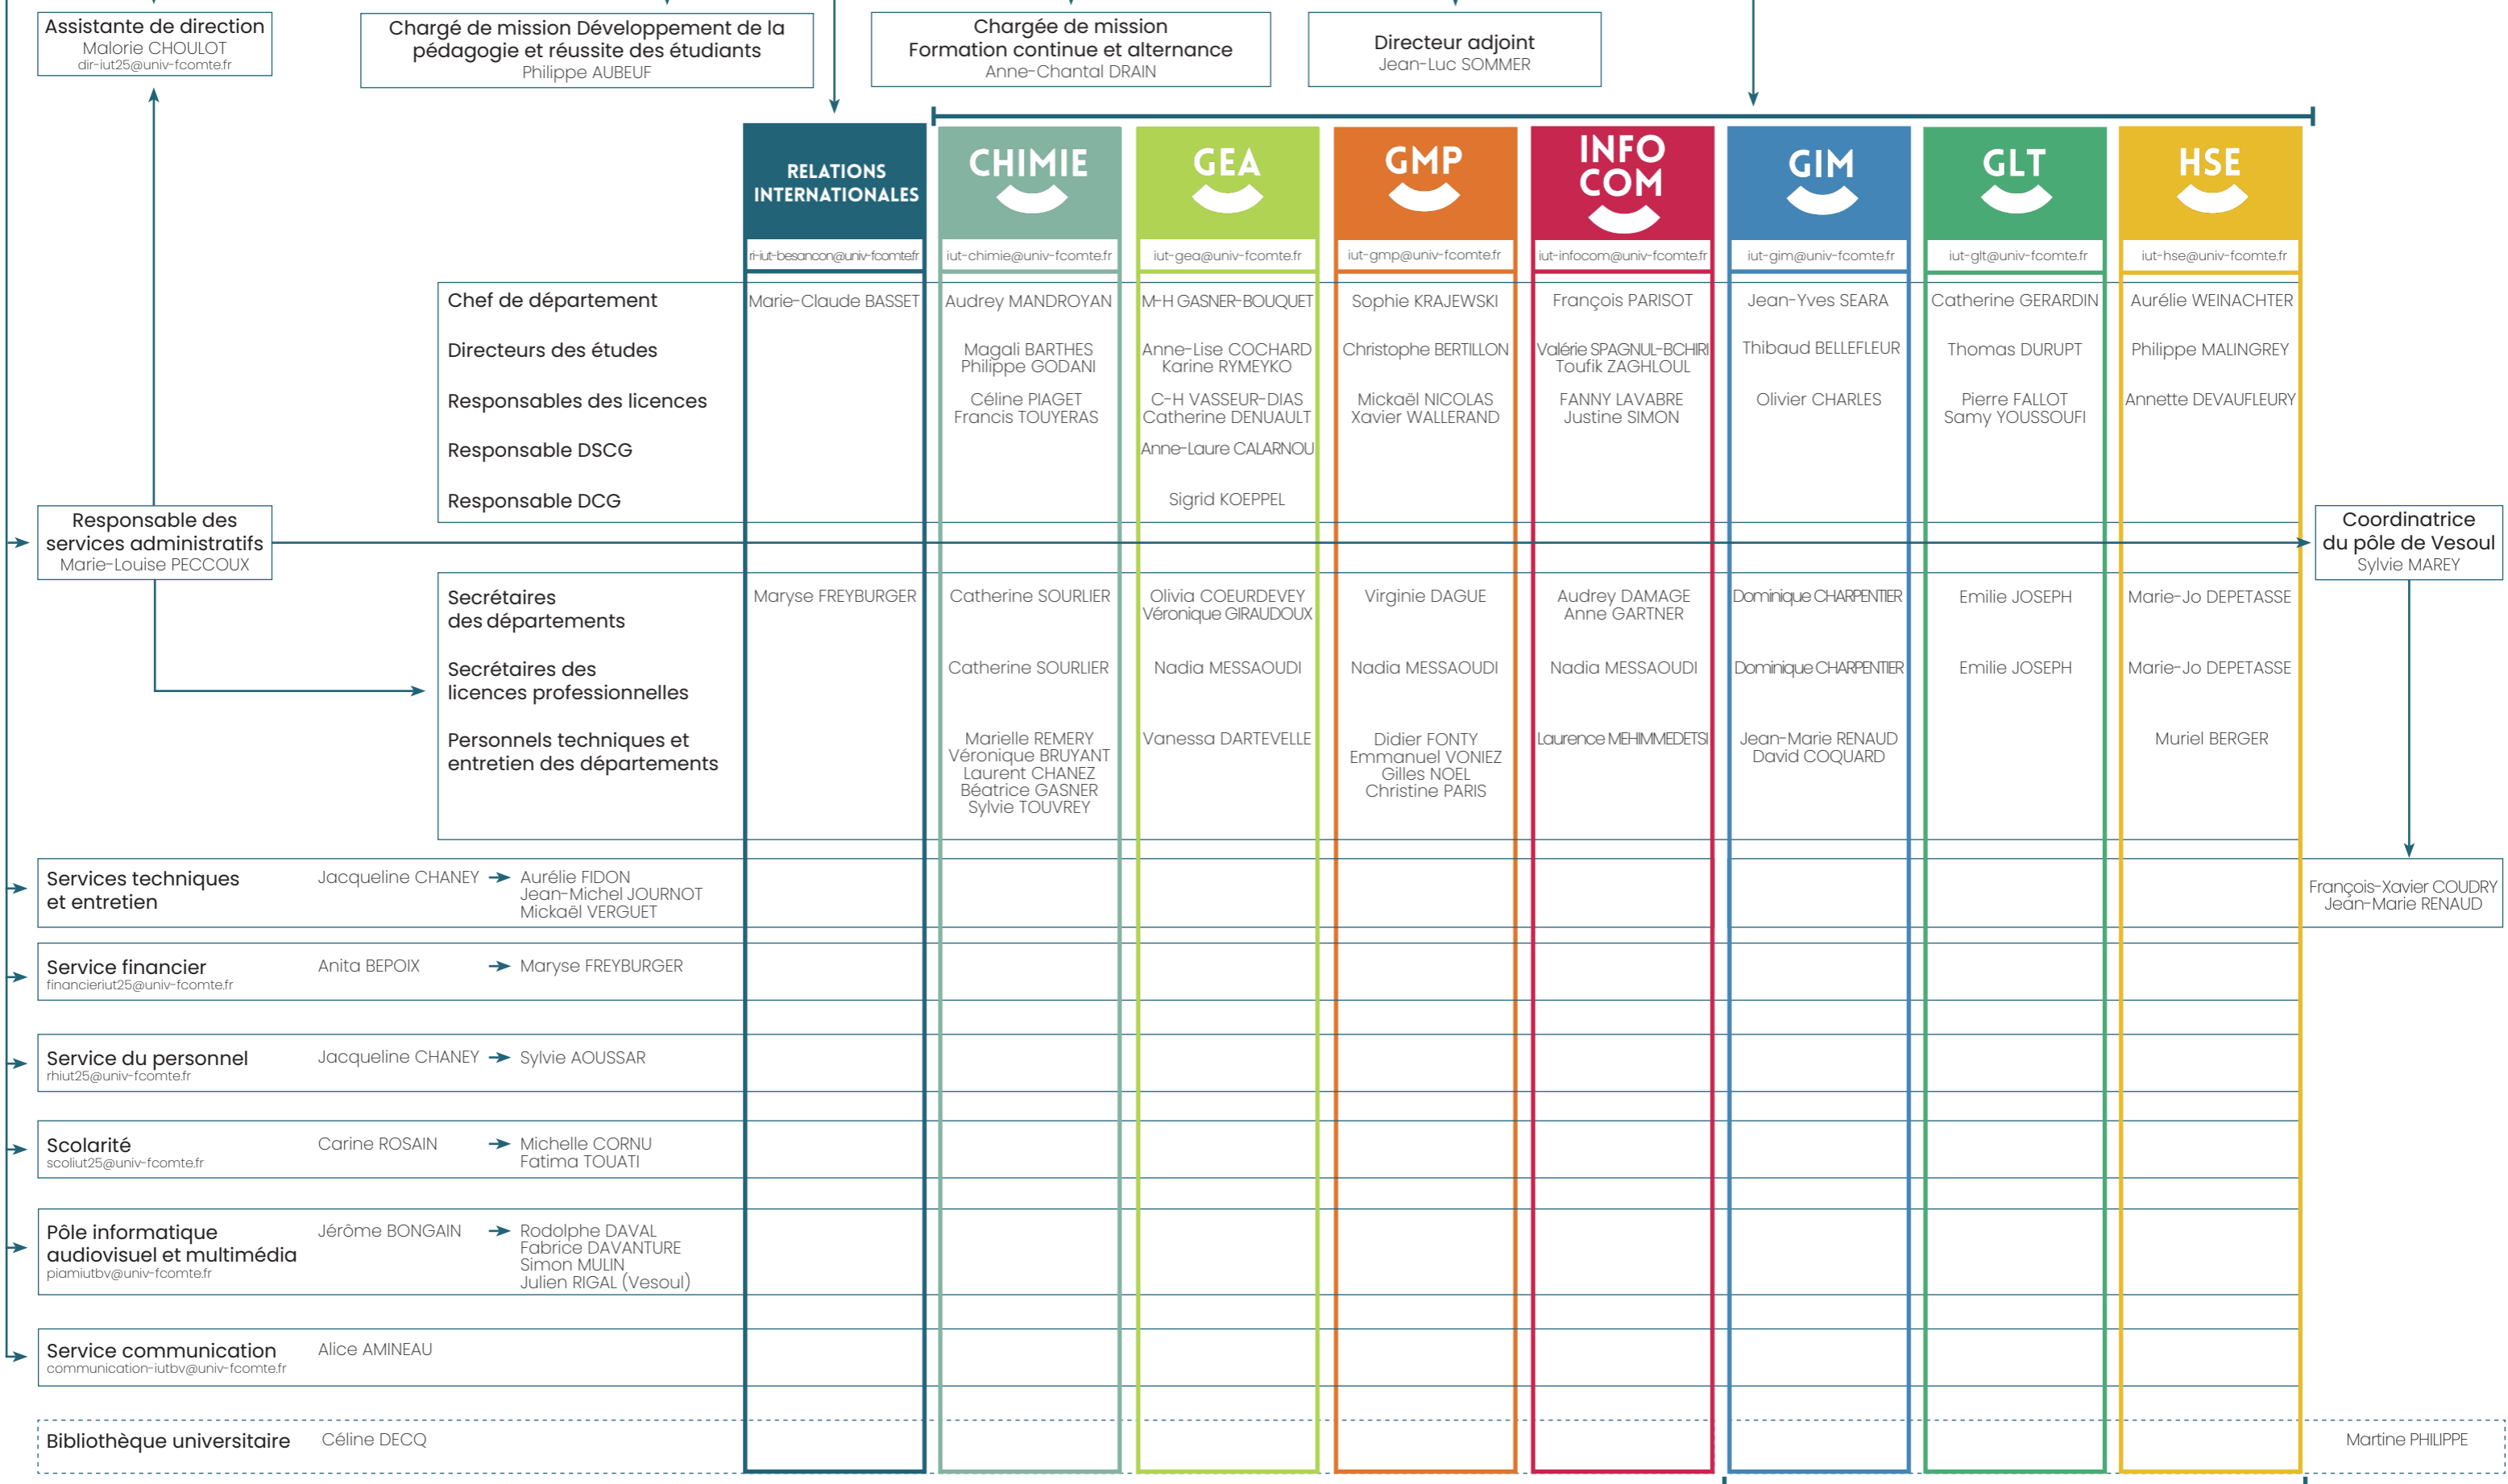

ORGANIGRAMME 2021-2022

Directrice
Anne-Laurence FERRARI

Présidente du conseil d'institut
Cathy PONÇOT

Pôle de Vesoul
Avenue des Rives du Lac
70000 VAIVRE ET MONTAILLE
03 63 08 23 63