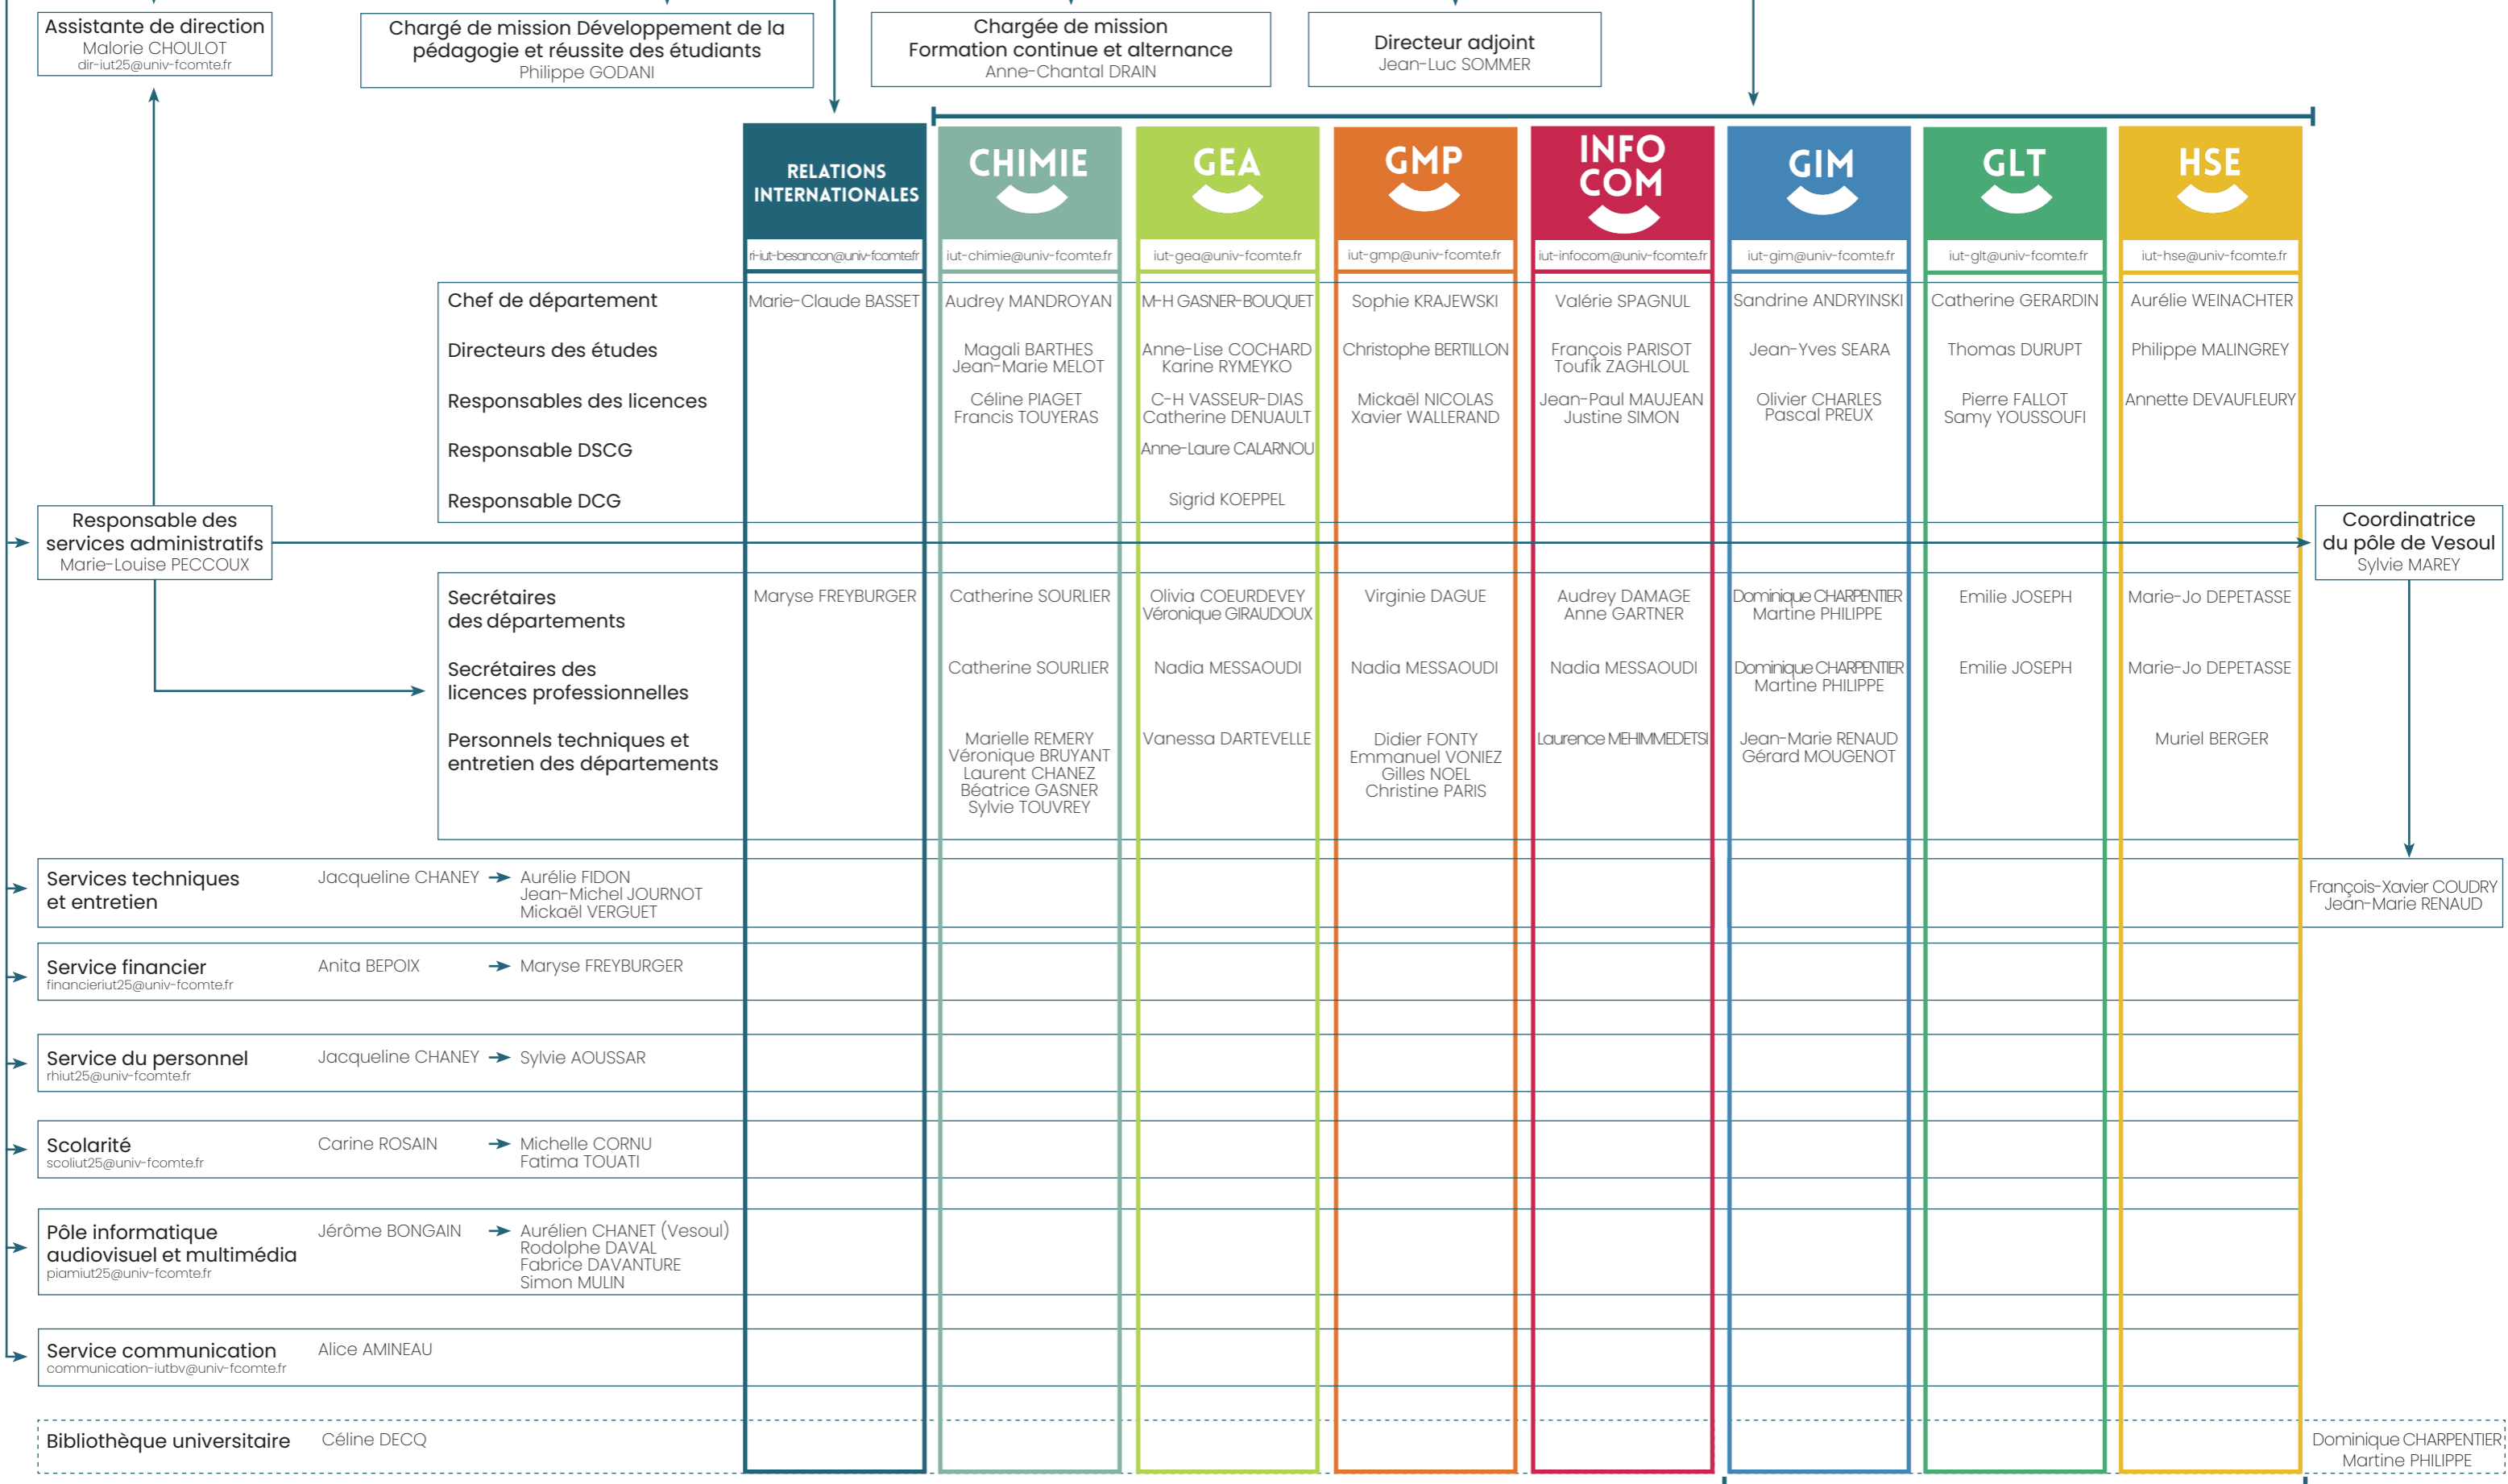

ORGANIGRAMME 2020-2021

Directrice
Anne-Laurence FERRARI

Présidente du conseil d'institut
Cathy PONÇOT

Pôle de Vesoul
Avenue des Rives du Lac
70000 VAIVRE ET MONTAILLE
03 63 08 23 63